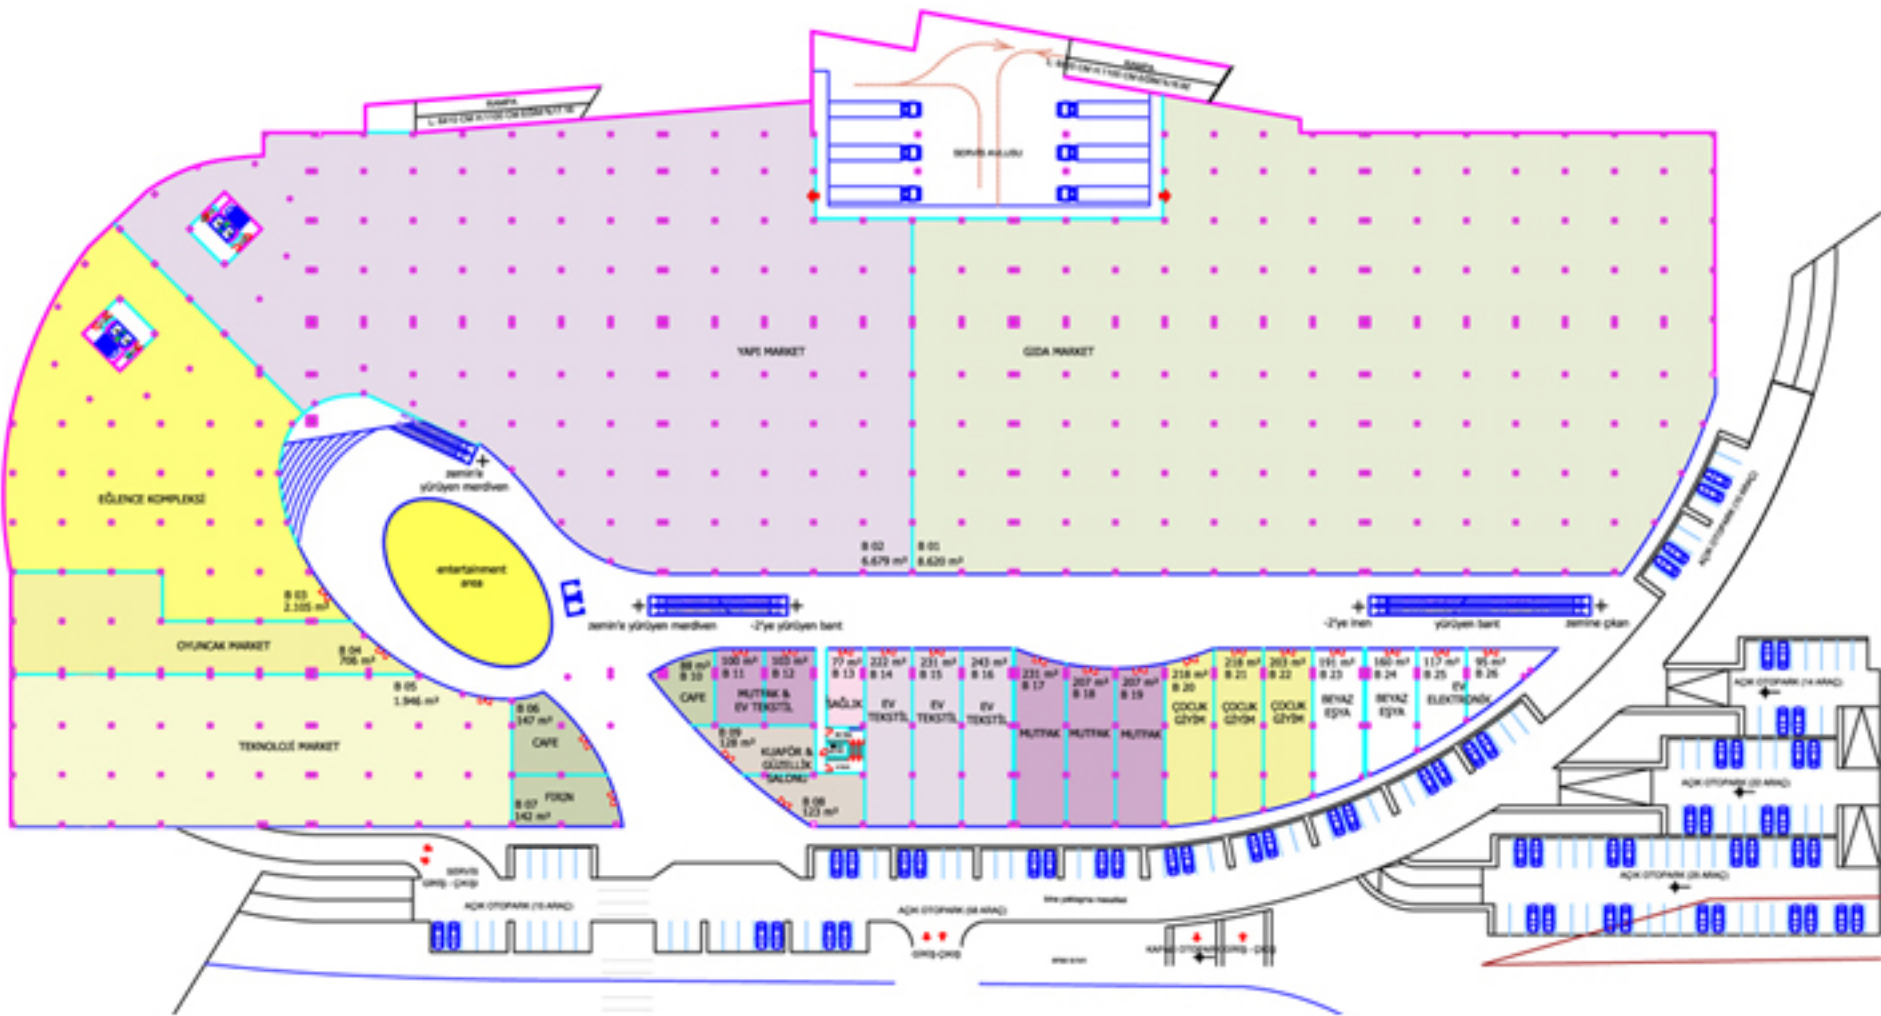

ATAKENT PROJESİ - KONSEPT

ATAKENT PROJESİ - LOKASYON & TEKNİK

ATAKENT PROJESİ

Toplam Kiralanabilir Alan:

Hipermarket:	8.620 m ²
Yapı Market:	6.679 m ²
Teknoloji Market:	1.946 m ²
Eğlence Kompleksi:	2.105 m ²
Sinema:	2.123 m ²
Oyuncak:	706 m ²
Eğlence Alanı:	517 m ²
Food:	1.711 m ² (kapalı)
Food:	1.370 m ² (teras)
Diğer:	11.051 m ²

TOPLAM: 36.828 m²

ATAKENT PROJESİ - ALT ÇARŞI YERLEŞİM PLANI

ATAKENT PROJESİ - ZEMİN KAT YERLEŞİM PLANI